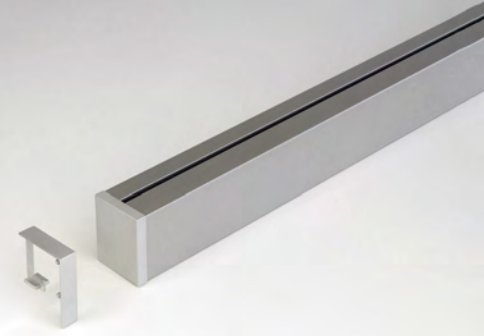

### LINERO MosaiQ

1 aluminium rail  
2 end caps  
1 connector  
Fixing material to screw in placen

Colour code:  
Stainless steel finish 9845

Dimensions (mm)    **Product code**

BxDxH  
600\* x 32,9 x 41,5    **008900 9845**  
900\* x 32,9 x 41,5    **008901 9845**  
1.200\* x 32,9 x 41,5    **008902 9845**  
1.500\* x 32,9 x 41,5    **008903 9845**  
1.800\* x 32,9 x 41,5    **234951 9845**  
\*plus. 2 mm per end cap